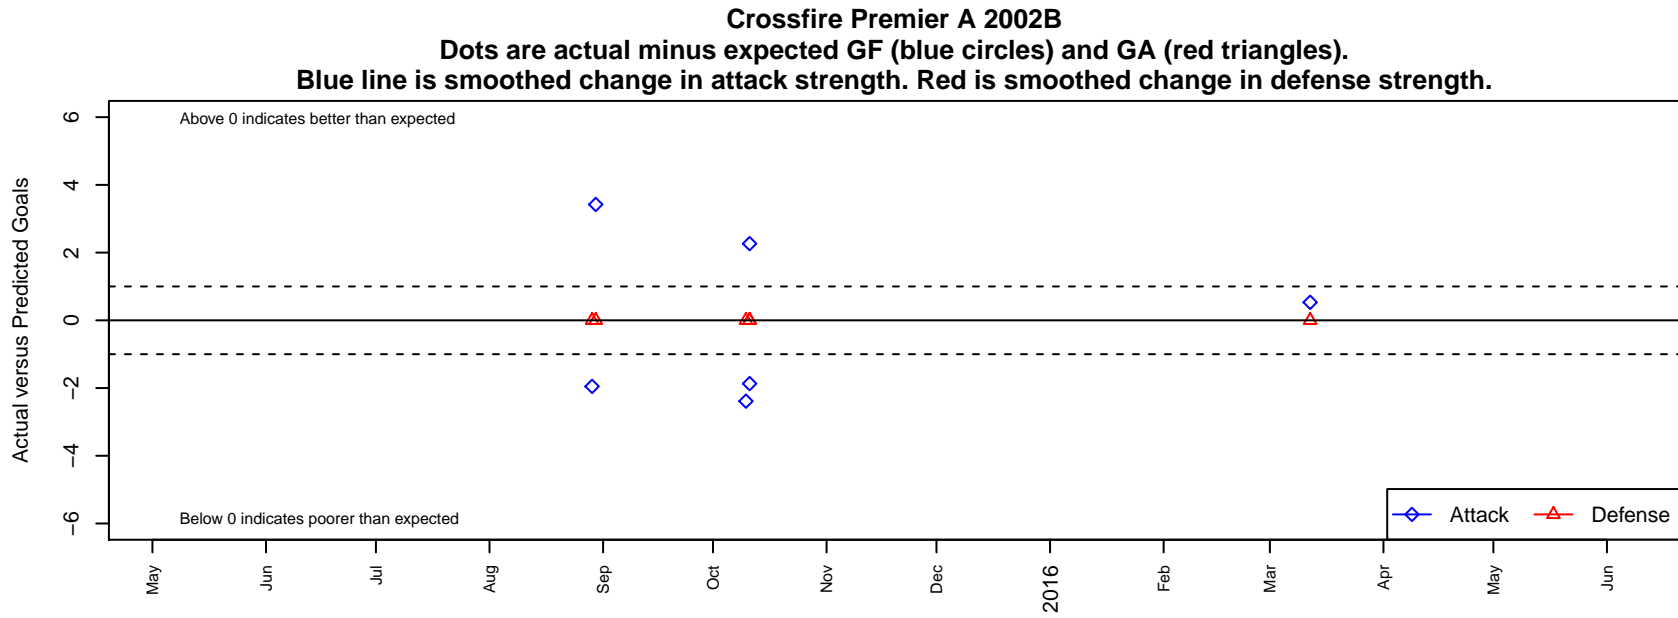

Crossfire Premier A 2002B

Crossfire Premier SC
Redmond, WA
B02 total strength=NA
attack=13.14 defense=NA

alt names used: CROSSFIRE PREMIER 2002 BOYS NWCL (W
Venues played: 2015 NWCL U13 U13

date	home		away		venue	pred.home	pred.away
2016-03-12	Crossfire Premier A 2003B	0	Crossfire Premier A 2002B	3	2015 NWCL U13 U13	0.00	2.47
2015-10-11	Crossfire Premier A 2002B	6	WPFC Black B02	0	2015 NWCL U13 U13	3.74	0.00
2015-10-11	Crossfire Premier A 2002B	3	SSC Shadow A B02	0	2015 NWCL U13 U13	4.87	0.00
2015-10-10	Crossfire Premier A 2002B	10	Idaho Rush White B02	0	2015 NWCL U13 U13	12.39	0.00
2015-08-30	Crossfire Premier A 2002B	8	Wenatchee Fire Black B02	0	2015 NWCL U13 U13	4.58	0.00
2015-08-29	THUSC Beryllium Black B02	0	Crossfire Premier A 2002B	8	2015 NWCL U13 U13	0.00	9.95